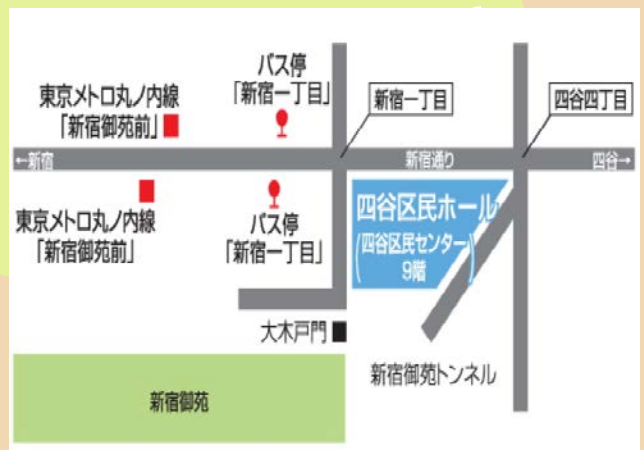

**手話通訳あり**

(午後の部)

**キッズスペース**

親子で利用してください

**物々交換スペース**

家にある余っているものを持ってきて交換しましょう

主催：「反貧困世直し大集会2013」実行委員会  
連絡先：反貧困ネットワーク(代表・宇都宮健児)

〒113-0023 東京都文京区向丘1-7-8 コミュニティ・スペース「ほのほの」内